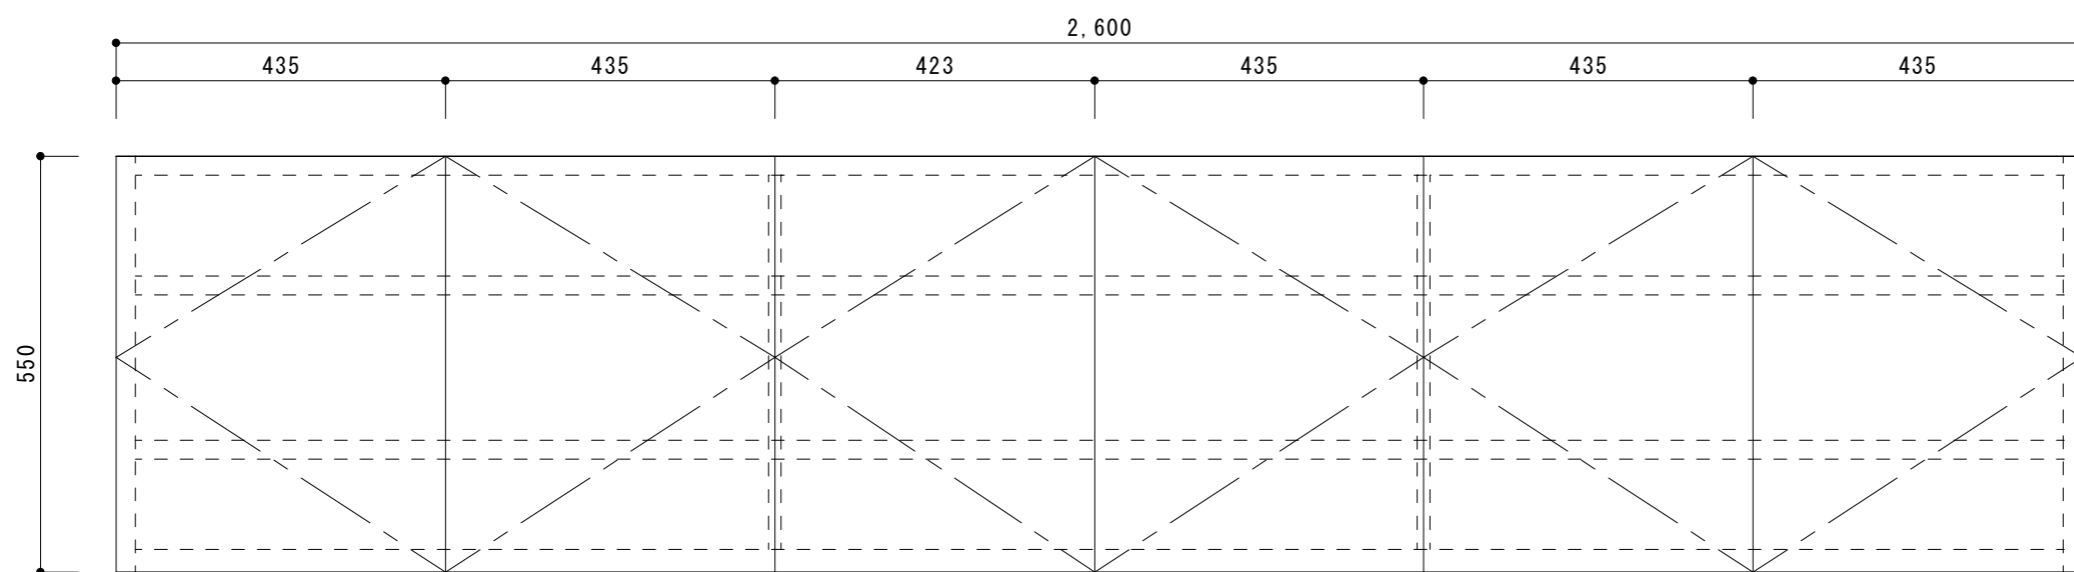

平面図

正面図

断面図

手掛け(堀込加工)

可動棚以外の本体カラー：ホリフラッシュ合板  
※扉：メラミン合板

可動棚：ホリフラッシュ合板

ホワイト

ブラック

オーク(突板)

吊り戸収納 W2,600×H550×D370

scale 1/10

株式会社 ie-mon