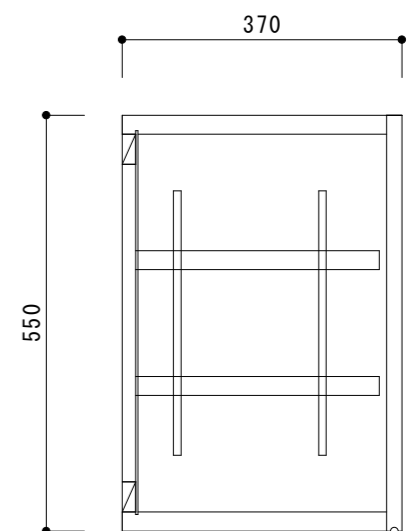

平面図

正面図

断面図

手掛け(堀込加工)

可動棚以外の本体カラー：ホリフラッシュ合板  
※扉：メラミン合板

可動棚：ホリフラッシュ合板

ホワイト

ブラック

オーク(突板)

吊り戸収納 W2,600×H550×D370

scale 1/10

株式会社 ie-mon