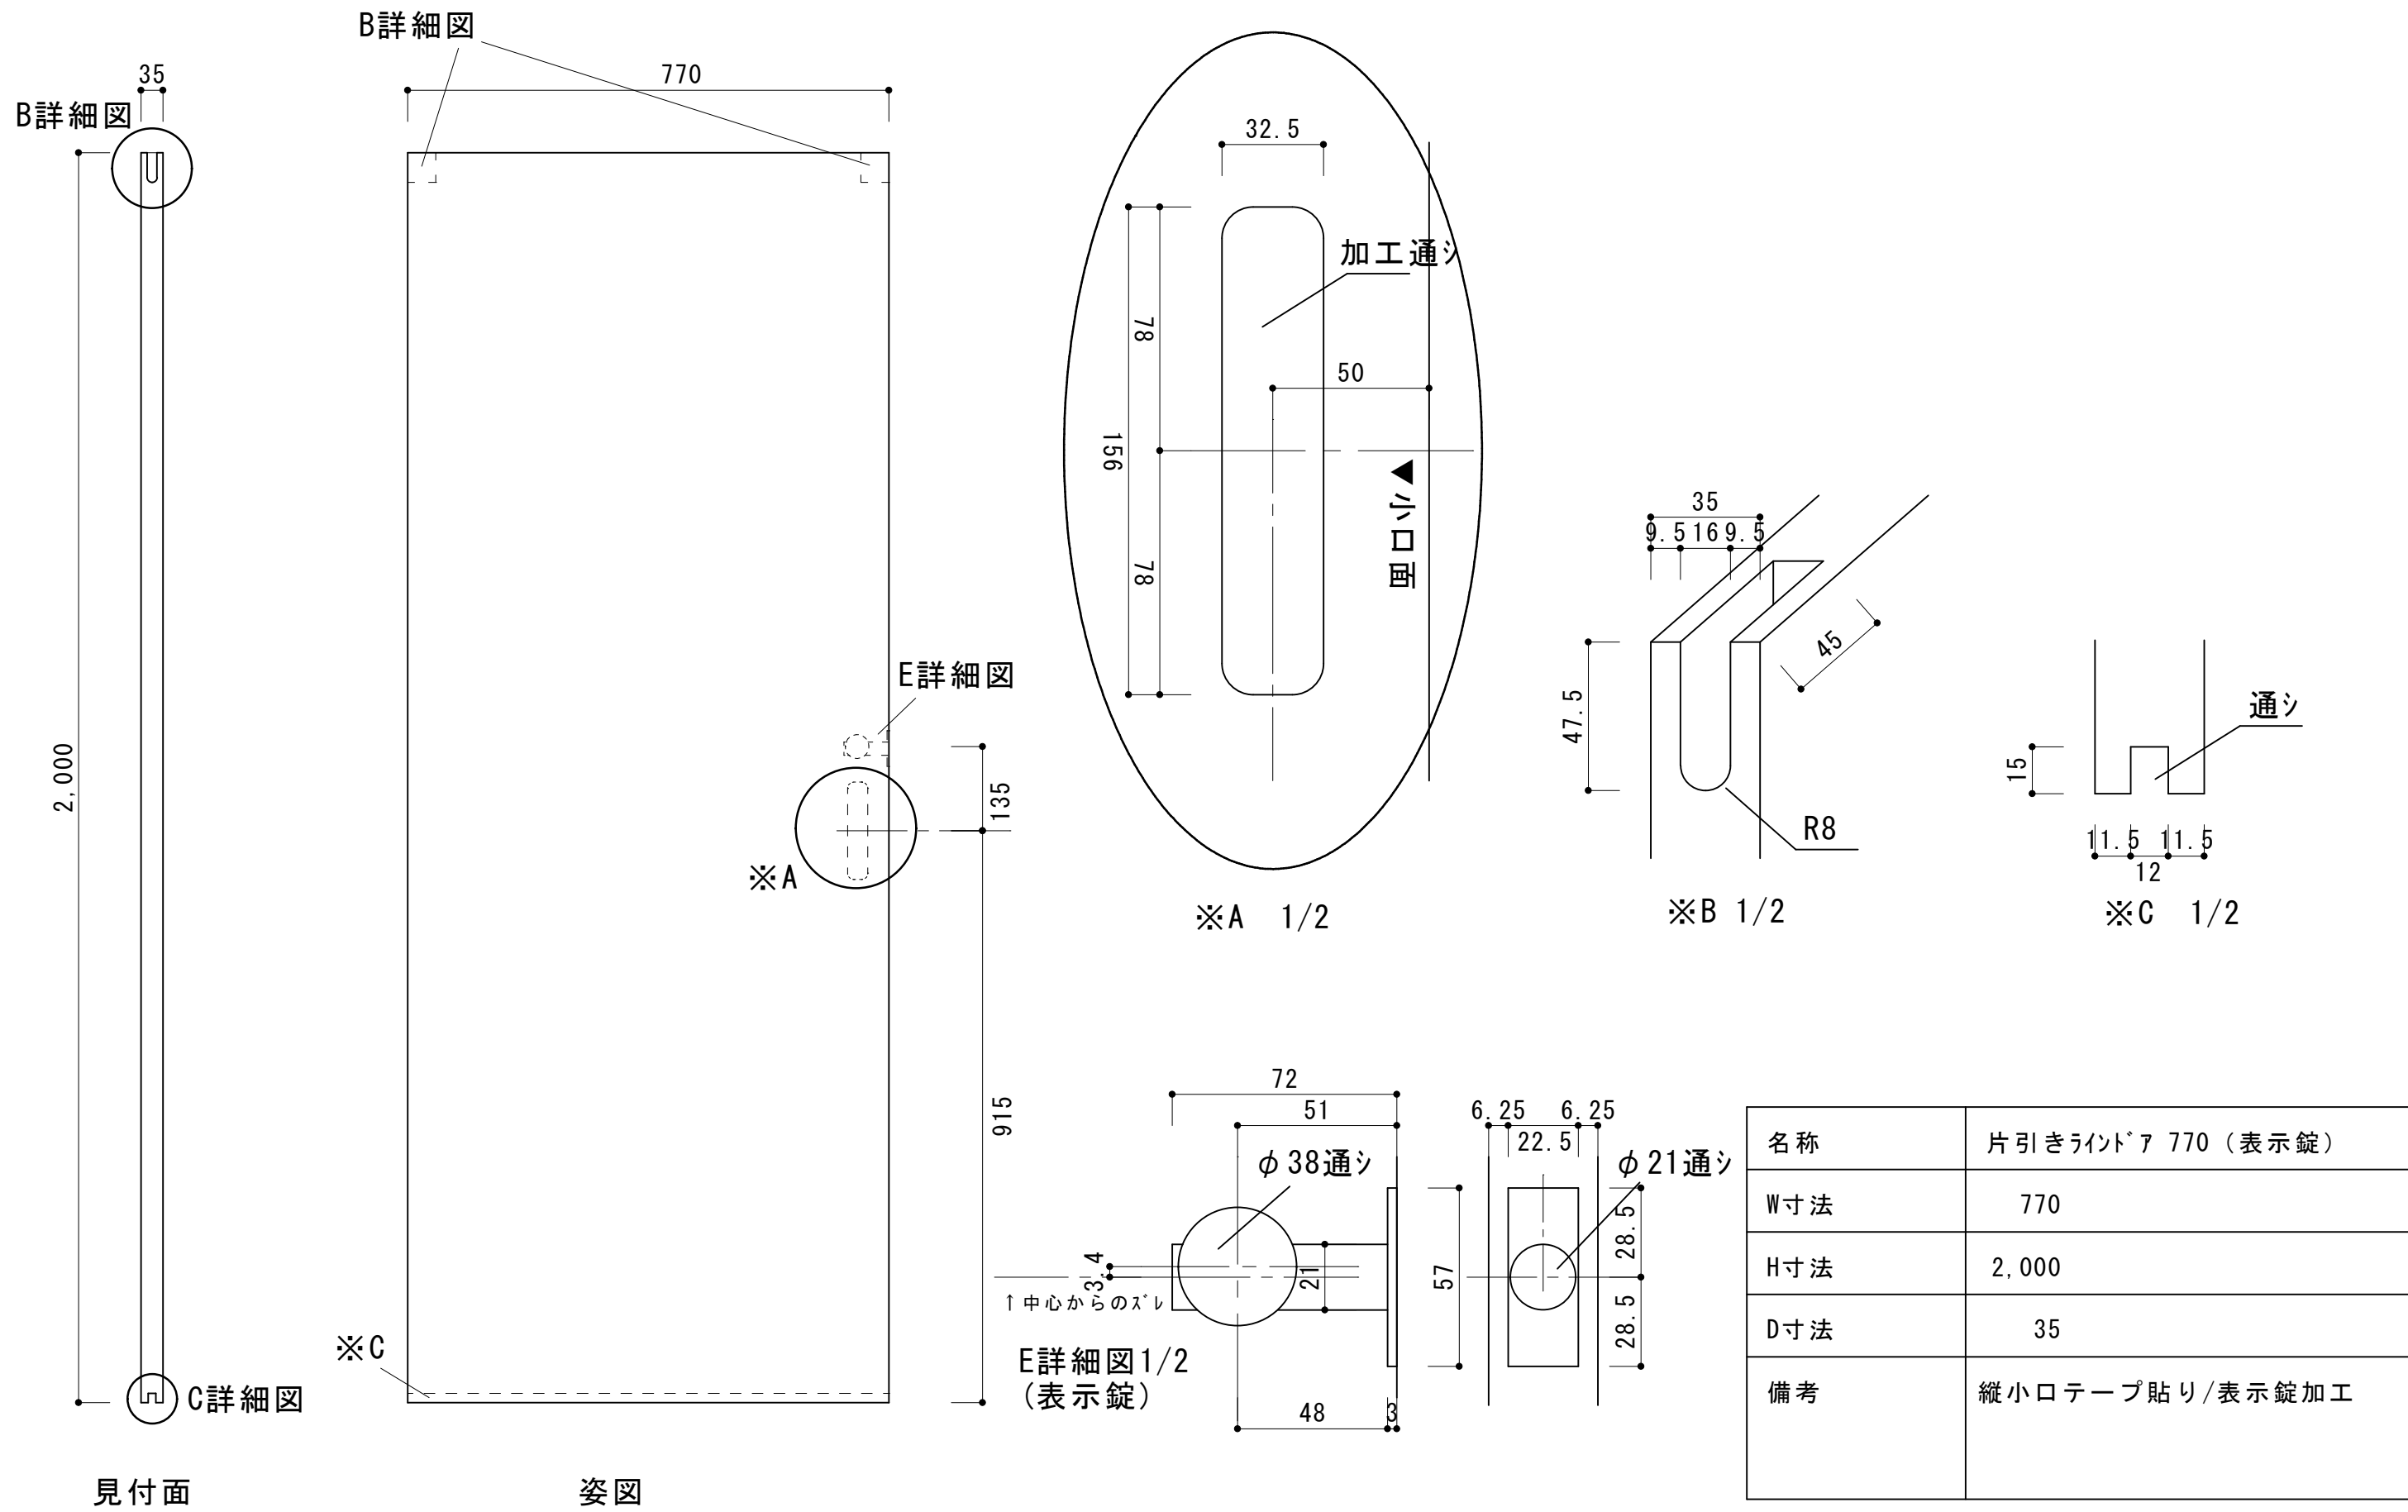

見付面

姿図

※A 1/2

※B 1/2

※C 1/2

名称	片開きライトダ 730 (表示錠)
W寸法	727
H寸法	2,000
D寸法	35
備考	縦小口テープ貼り/表示錠加工

片開きライトダ 730 (W727) 表示錠

scale 1/10
作成日時 2020.06.01

株式会社 ie-mon

片引きライトφ770 (W770) 表示錠

scale 1/10
作成日時 2020.06.01

株式会社 ie-mon

名称	片引きライトφ770 (表示錠)
W寸法	770
H寸法	2,000
D寸法	35
備考	縦小口テープ貼り/表示錠加工