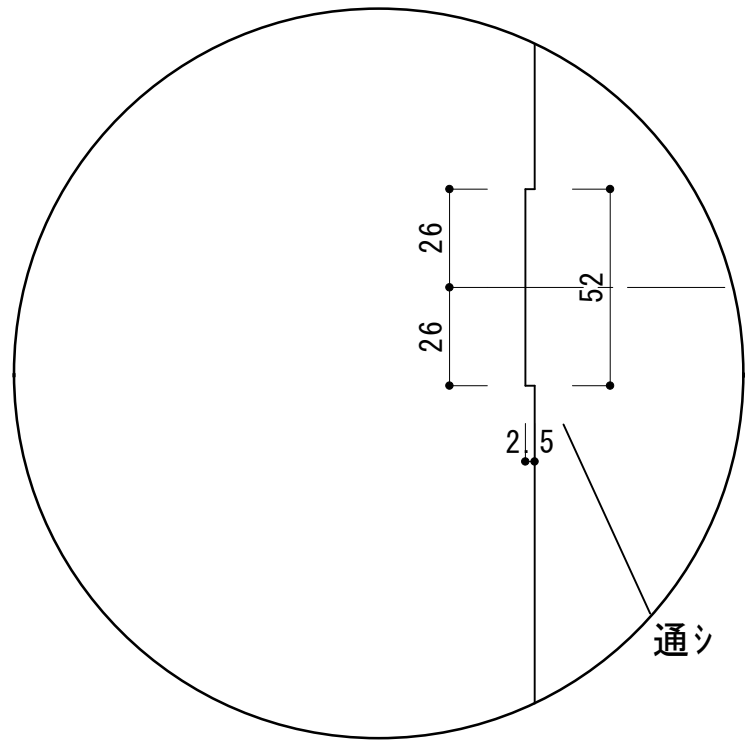

見付面

姿図

※A 1/2

※B 1/2

※C 1/2

名称	片開きライトダ 730 (表示錠)
W寸法	727
H寸法	2,000
D寸法	35
備考	縦小口テープ貼り/表示錠加工

片開きライトダ 730 (W727) 表示錠

scale 1/10
作成日時 2020.06.01

株式会社 ie-mon

片引きライトφ770 (W770) 表示錠

scale 1/10
作成日時 2020.06.01

株式会社 ie-mon

名称	片引きライトφ770 (表示錠)
W寸法	770
H寸法	2,000
D寸法	35
備考	縦小口テープ貼り/表示錠加工