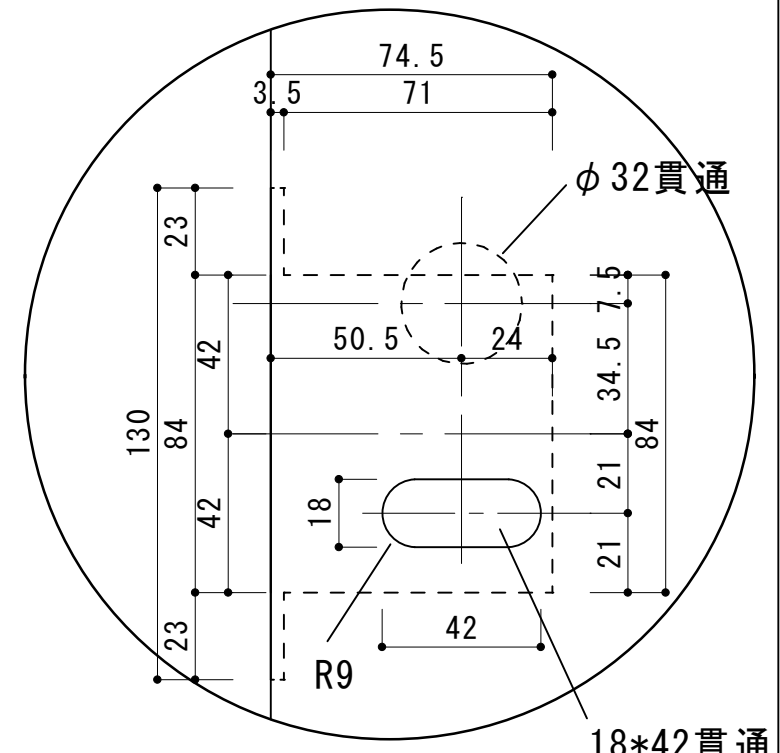

見付面

姿図

※A 1/2

※B 1/2

※C 1/2

名称	片開きライトダ 730 (表示錠)
W寸法	727
H寸法	2,000
D寸法	35
備考	縦小口テープ貼り/表示錠加工

片開きライトダ 730 (W727) 表示錠

scale 1/10
作成日時 2020.06.01

株式会社 ie-mon

片引きライトφ770 (W770) 表示錠

scale 1/10
作成日時 2020.06.01

株式会社 ie-mon

名称	片引きライトφ770 (表示錠)
W寸法	770
H寸法	2,000
D寸法	35
備考	縦小口テープ貼り/表示錠加工