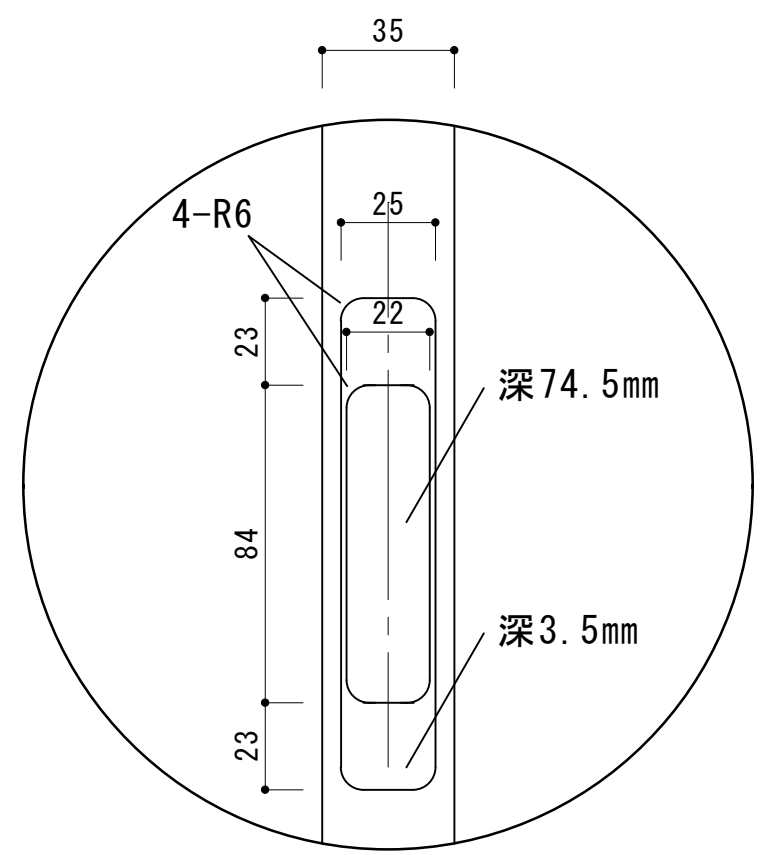

見付面

姿図

※A 1/2

※B 1/2

※C 1/2

名称	片開きライトダ 730 (表示錠)
W寸法	727
H寸法	2,000
D寸法	35
備考	縦小口テープ貼り/表示錠加工

片開きライトダ 730 (W727) 表示錠

scale 1/10
作成日時 2020.06.01

株式会社 ie-mon

片引きライトφ770 (W770) 表示錠

scale 1/10
作成日時 2020.06.01

株式会社 ie-mon

名称	片引きライトφ770 (表示錠)
W寸法	770
H寸法	2,000
D寸法	35
備考	縦小口テープ貼り/表示錠加工